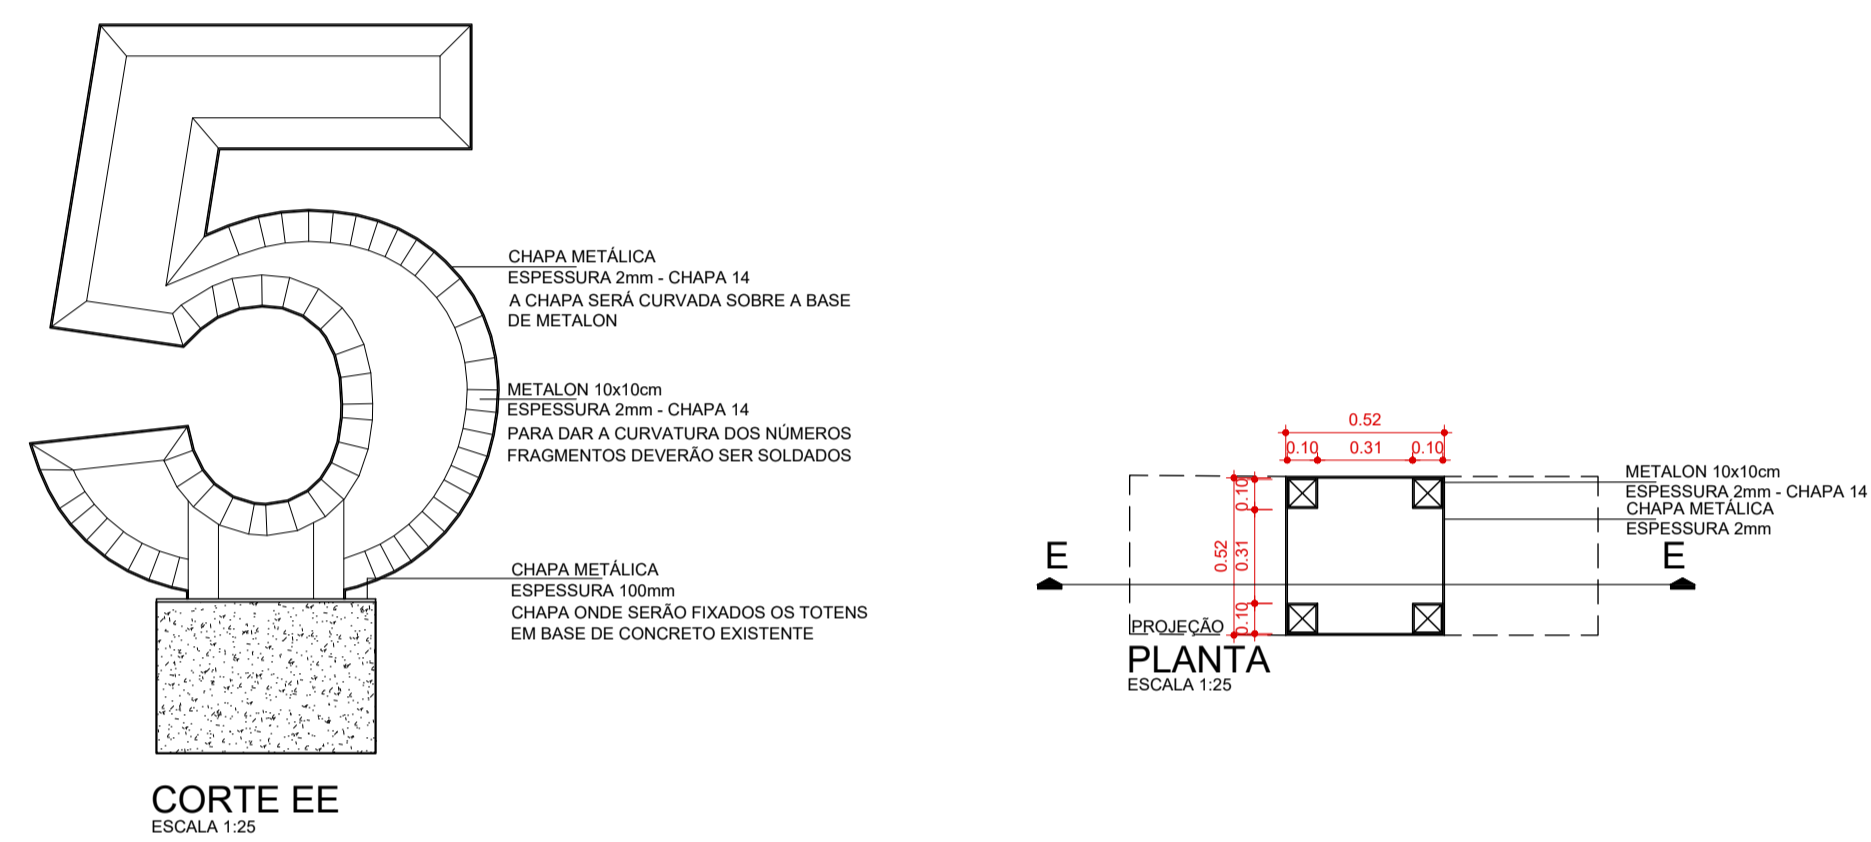

VISTA FRONTAL
ESCALA 1:25

VISTA LATERAL DIREITA
ESCALA 1:25

VISTA LATERAL ESQUERDA
ESCALA 1:25

VISTA POSTERIOR
ESCALA 1:25

VISTA FRONTAL
ESCALA 1:25

VISTA LATERAL DIREITA
ESCALA 1:25

VISTA LATERAL ESQUERDA
ESCALA 1:25

VISTA POSTERIOR
ESCALA 1:25

VISTA FRONTAL
ESCALA 1:25

VISTA LATERAL ESQUERDA
ESCALA 1:25

VISTA LATERAL DIREITA
ESCALA 1:25

VISTA POSTERIOR
ESCALA 1:25

VISTA FRONTAL
ESCALA 1:25

VISTA LATERAL DIREITA
ESCALA 1:25

VISTA LATERAL ESQUERDA
ESCALA 1:25

VISTA POSTERIOR
ESCALA 1:25

OBSERVAÇÕES GERAIS:
1. O METALON DE 10x10 PODE SER SUBSTITUÍDO POR UM METALON DE 8x8cm;