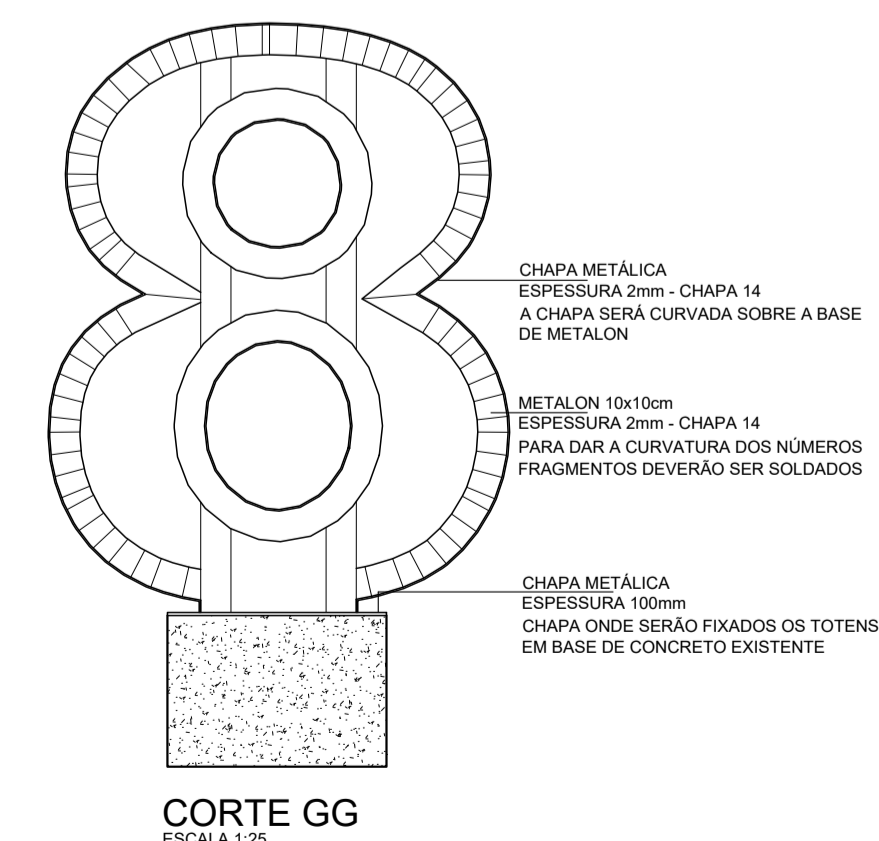

VISTA FRONTAL
ESCALA 1:25

VISTA LATERAL DIREITA
ESCALA 1:25

VISTA LATERAL ESQUERDA
ESCALA 1:25

VISTA POSTERIOR
ESCALA 1:25

VISTA FRONTAL
ESCALA 1:25

VISTA LATERAL DIREITA
ESCALA 1:25

VISTA LATERAL ESQUERDA
ESCALA 1:25

VISTA POSTERIOR
ESCALA 1:25

VISTA FRONTAL
ESCALA 1:25

VISTA LATERAL ESQUERDA
ESCALA 1:25

VISTA LATERAL DIREITA
ESCALA 1:25

VISTA POSTERIOR
ESCALA 1:25

VISTA FRONTAL
ESCALA 1:25

VISTA LATERAL DIREITA
ESCALA 1:25

VISTA LATERAL ESQUERDA
ESCALA 1:25

VISTA POSTERIOR
ESCALA 1:25

OBSERVAÇÕES GERAIS:
1. O METALON DE 10x10 PODE SER SUBSTITUÍDO POR UM METALON DE 8x8cm;