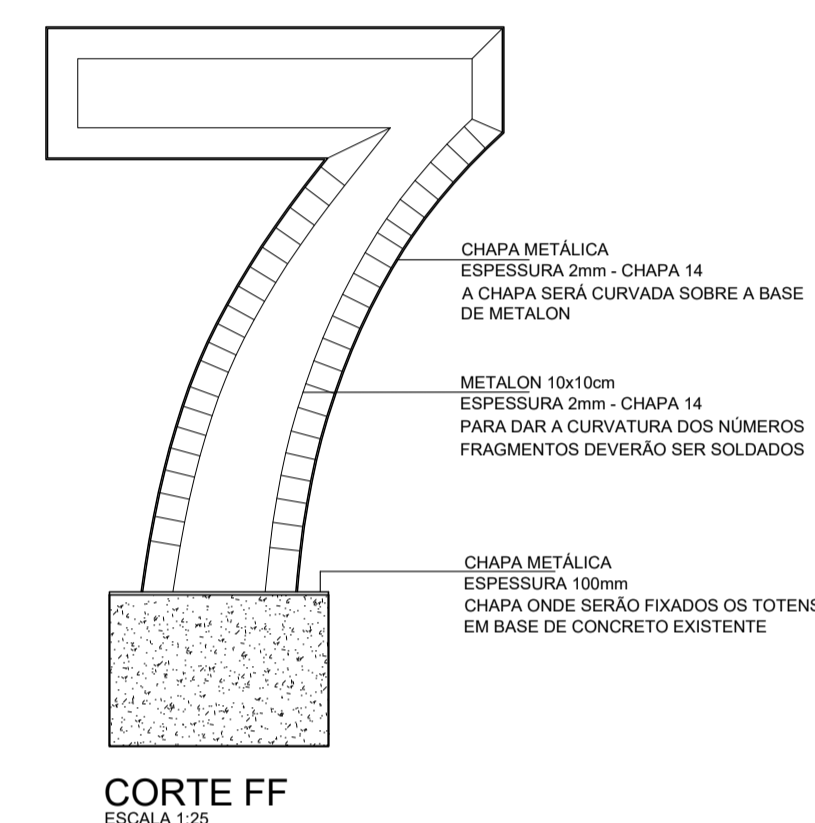

VISTA FRONTAL
ESCALA 1:25

VISTA LATERAL DIREITA
ESCALA 1:25

VISTA LATERAL ESQUERDA
ESCALA 1:25

VISTA POSTERIOR
ESCALA 1:25

VISTA FRONTAL
ESCALA 1:25

VISTA LATERAL DIREITA
ESCALA 1:25

VISTA LATERAL ESQUERDA
ESCALA 1:25

VISTA POSTERIOR
ESCALA 1:25

VISTA FRONTAL
ESCALA 1:25

VISTA LATERAL ESQUERDA
ESCALA 1:25

VISTA LATERAL DIREITA
ESCALA 1:25

VISTA POSTERIOR
ESCALA 1:25

VISTA FRONTAL
ESCALA 1:25

VISTA LATERAL DIREITA
ESCALA 1:25

VISTA LATERAL ESQUERDA
ESCALA 1:25

VISTA POSTERIOR
ESCALA 1:25

OBSERVAÇÕES GERAIS:
1. O METALON DE 10x10 PODE SER SUBSTITUÍDO POR UM METALON DE 8x8cm;