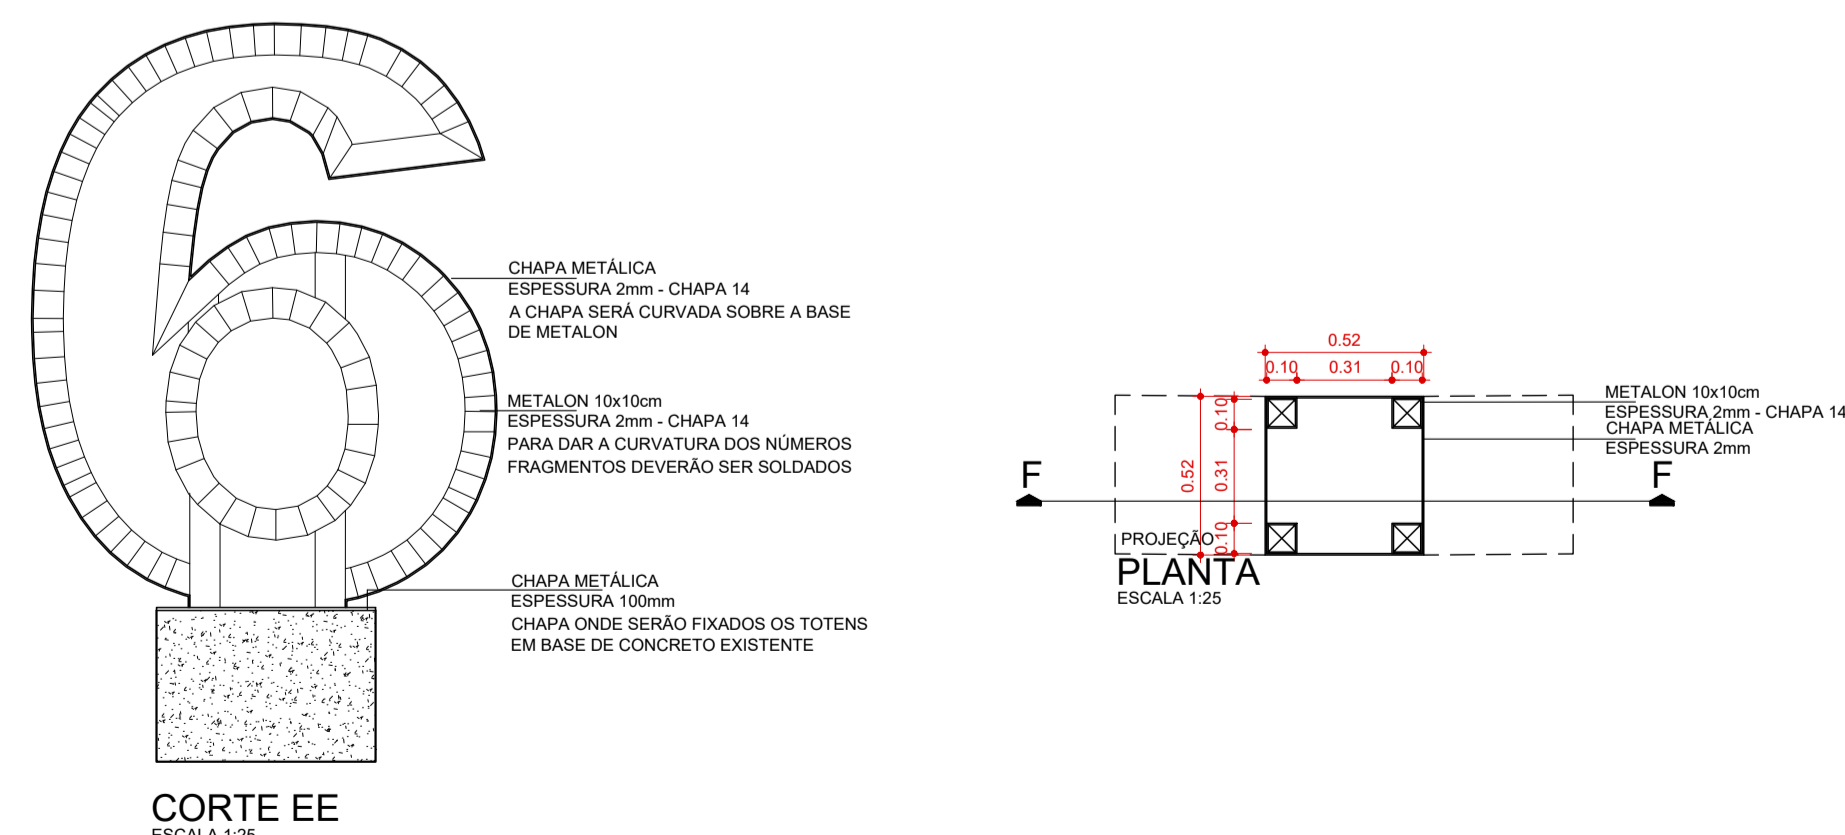

VISTA FRONTAL
ESCALA 1:25

VISTA LATERAL DIREITA
ESCALA 1:25

VISTA LATERAL ESQUERDA
ESCALA 1:25

VISTA POSTERIOR
ESCALA 1:25

VISTA FRONTAL
ESCALA 1:25

VISTA LATERAL DIREITA
ESCALA 1:25

VISTA LATERAL ESQUERDA
ESCALA 1:25

VISTA POSTERIOR
ESCALA 1:25

VISTA FRONTAL
ESCALA 1:25

VISTA LATERAL ESQUERDA
ESCALA 1:25

VISTA LATERAL DIREITA
ESCALA 1:25

VISTA POSTERIOR
ESCALA 1:25

VISTA FRONTAL
ESCALA 1:25

VISTA LATERAL DIREITA
ESCALA 1:25

VISTA LATERAL ESQUERDA
ESCALA 1:25

VISTA POSTERIOR
ESCALA 1:25

OBSERVAÇÕES GERAIS:
1. O METALON DE 10x10 PODE SER SUBSTITUÍDO POR UM METALON DE 8x8cm;